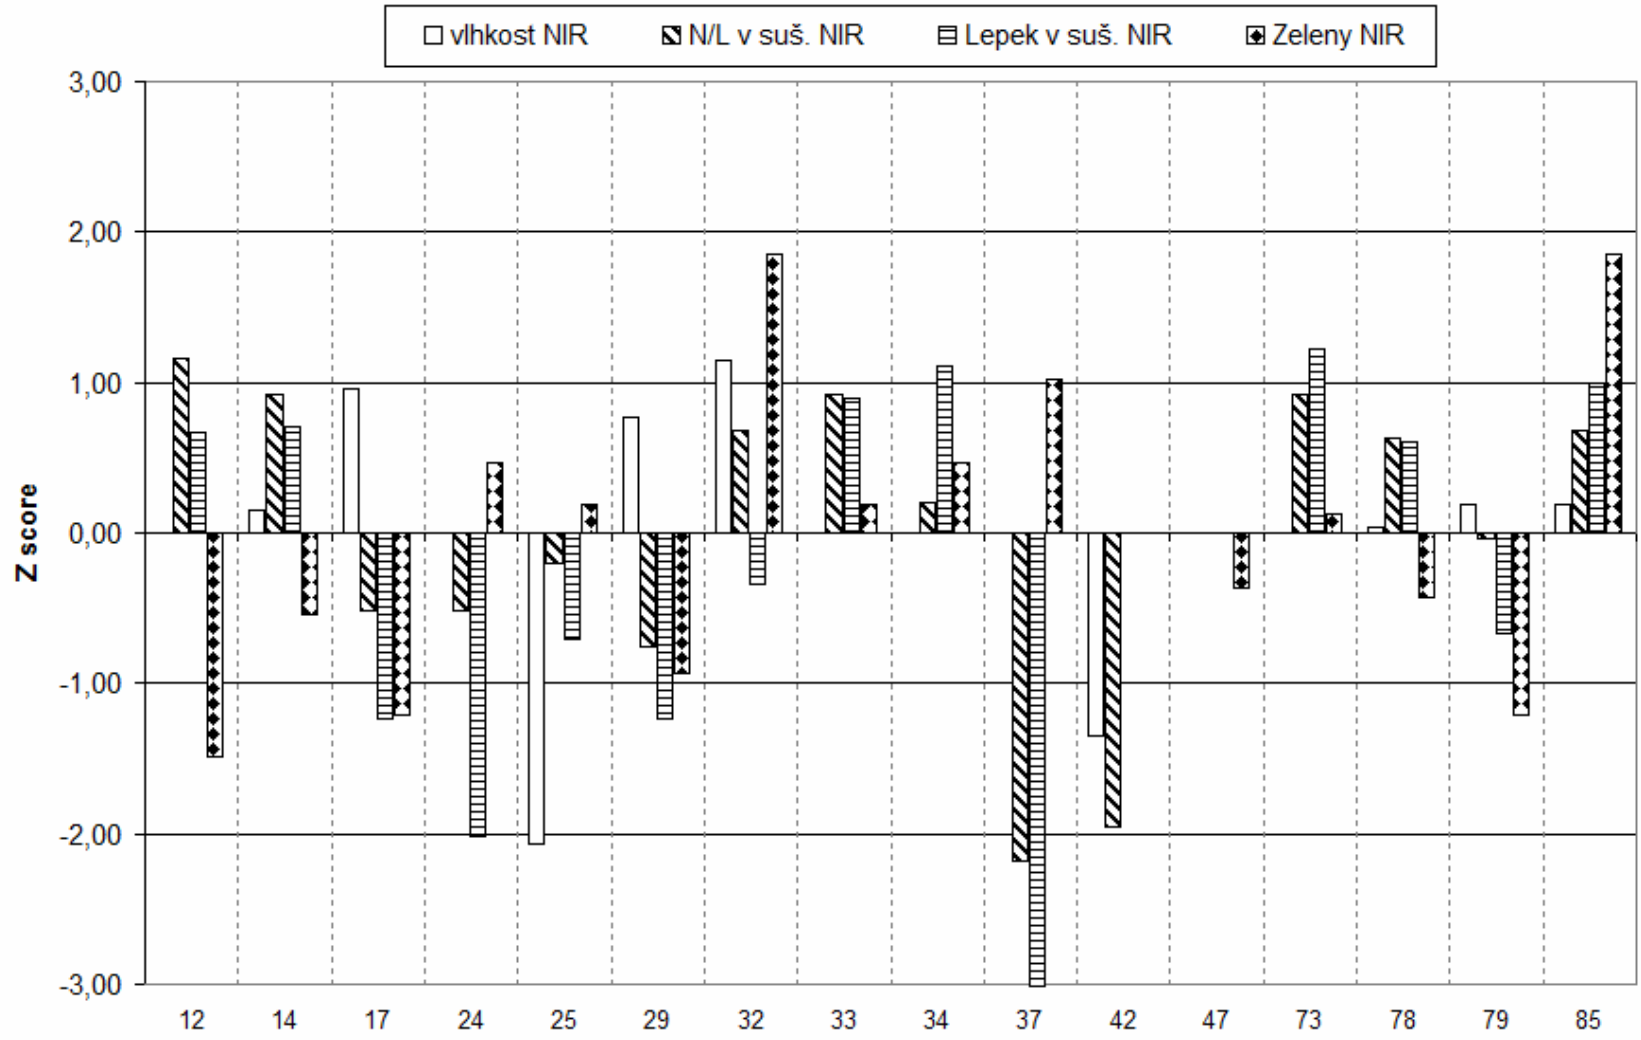

P1 NIR

P1 NIR

P1 SA

□ vlhkost SA ▣ N/L v suš. SA ▤ Lepek v suš. SA

P1 Škrob

Škrob NIR

P2 NIR

P2 SA

P2 NIR

J1 NIR+SA

J1 NIR+SA

J1 NIR

▨ škrob NIR

J2 NIR+SA

J2 NIR

█ škrob NIR