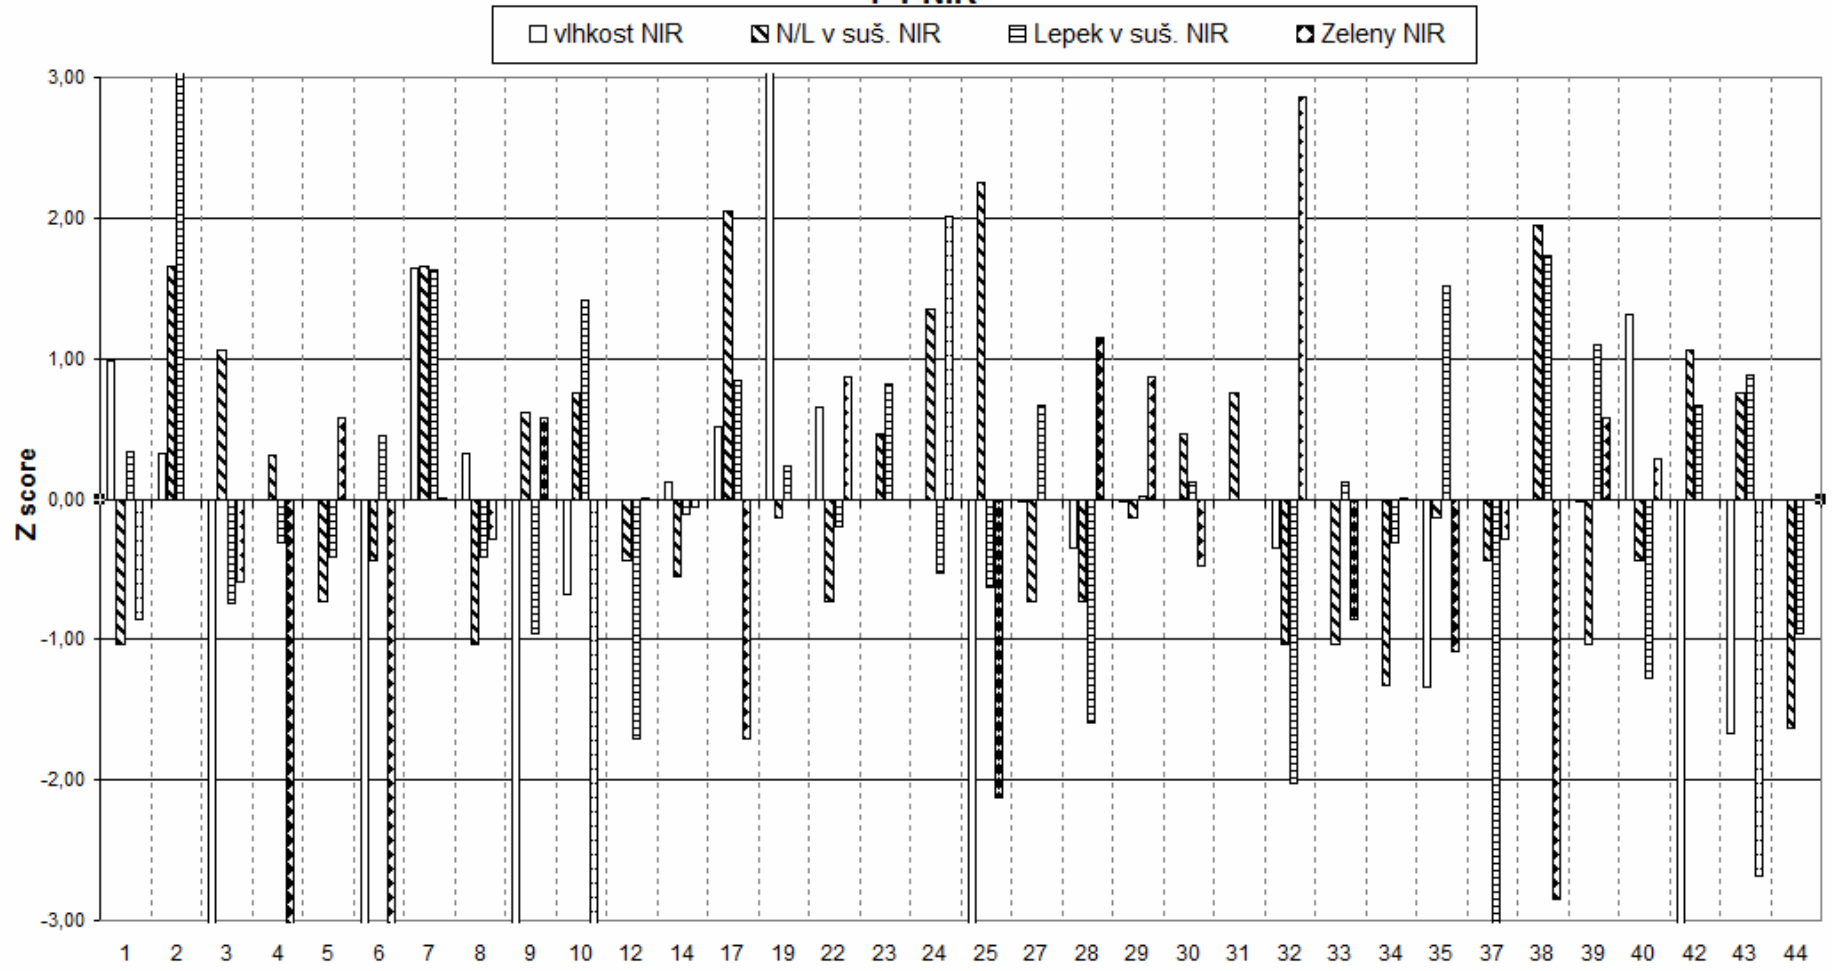

P1 NIR

P1 NIR

P1 SA

□ vlhkost SA ▣ N/L v suš. SA ▤ Lepek v suš. SA

P1 Škrob

Škrob NIR

P2 NIR

P2 SA

P2 NIR

J1 NIR+SA

J1 NIR+SA

J1 NIR

▨ škrob NIR

J2 NIR+SA

J2 NIR

█ škrob NIR