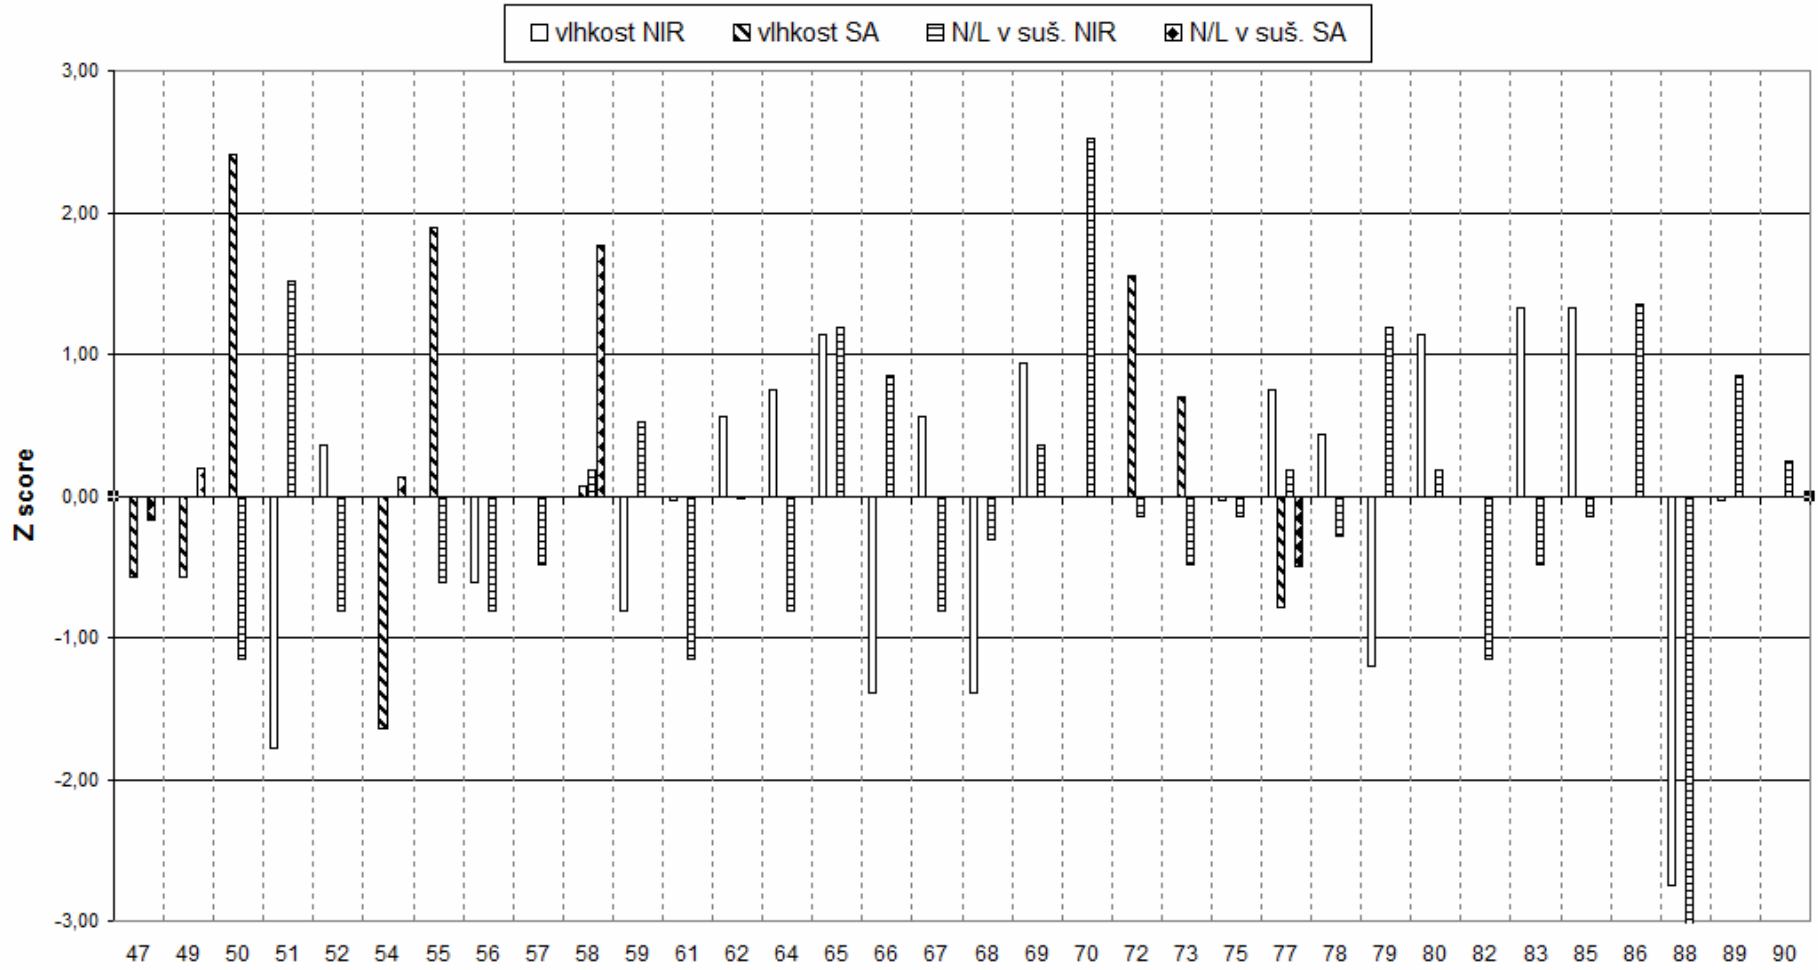

P1 NIR

P1 NIR

P1 SA

□ vlhkost SA ▣ N/L v suš. SA ▤ Lepek v suš. SA

P1 Škrob

Škrob NIR

P2 NIR

P2 SA

P2 NIR

J1 NIR+SA

J1 NIR+SA

J1 NIR

▨ škrob NIR

J2 NIR+SA

J2 NIR

█ škrob NIR