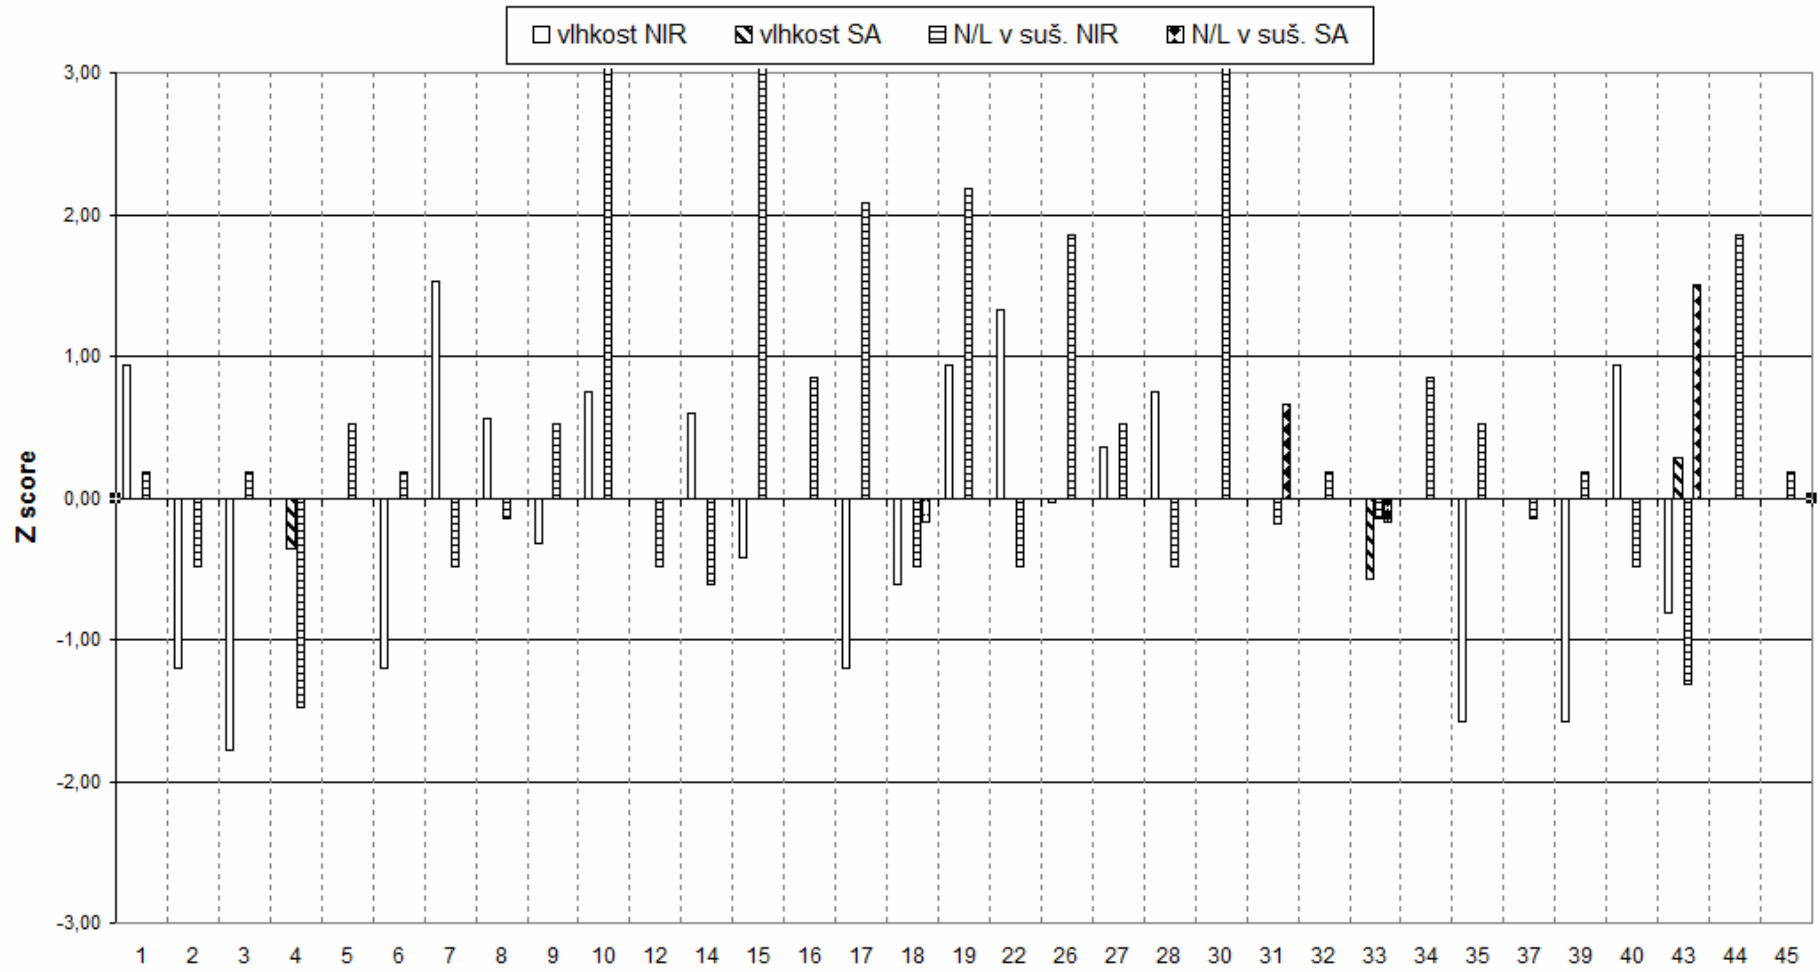

P1 NIR

P1 NIR

P1 SA

□ vlhkost SA ▣ N/L v suš. SA ▤ Lepek v suš. SA

P1 Škrob

Škrob NIR

P2 NIR

P2 SA

P2 NIR

J1 NIR+SA

J1 NIR+SA

J1 NIR

▨ škrob NIR

J2 NIR+SA

J2 NIR

█ škrob NIR