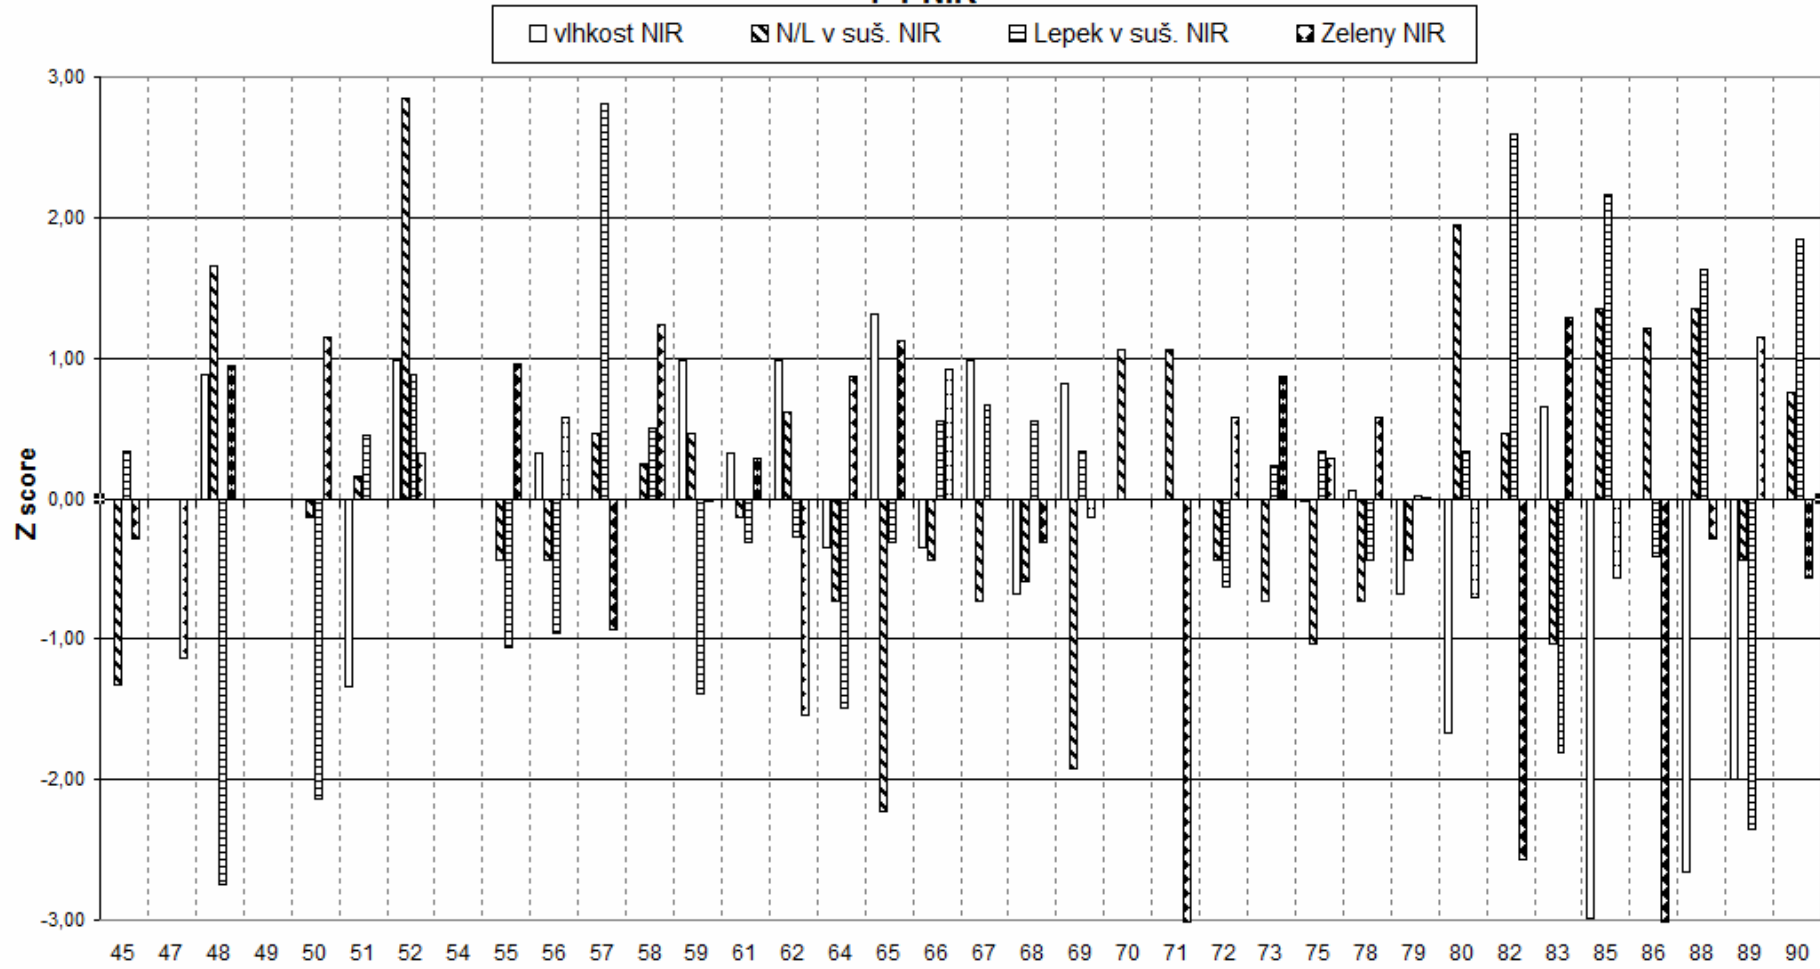

P1 NIR

P1 NIR

P1 SA

□ vlhkost SA ▣ N/L v suš. SA ▤ Lepek v suš. SA

P1 Škrob

Škrob NIR

P2 NIR

P2 SA

P2 NIR

J1 NIR+SA

J1 NIR+SA

J1 NIR

▨ škrob NIR

J2 NIR+SA

J2 NIR

█ škrob NIR