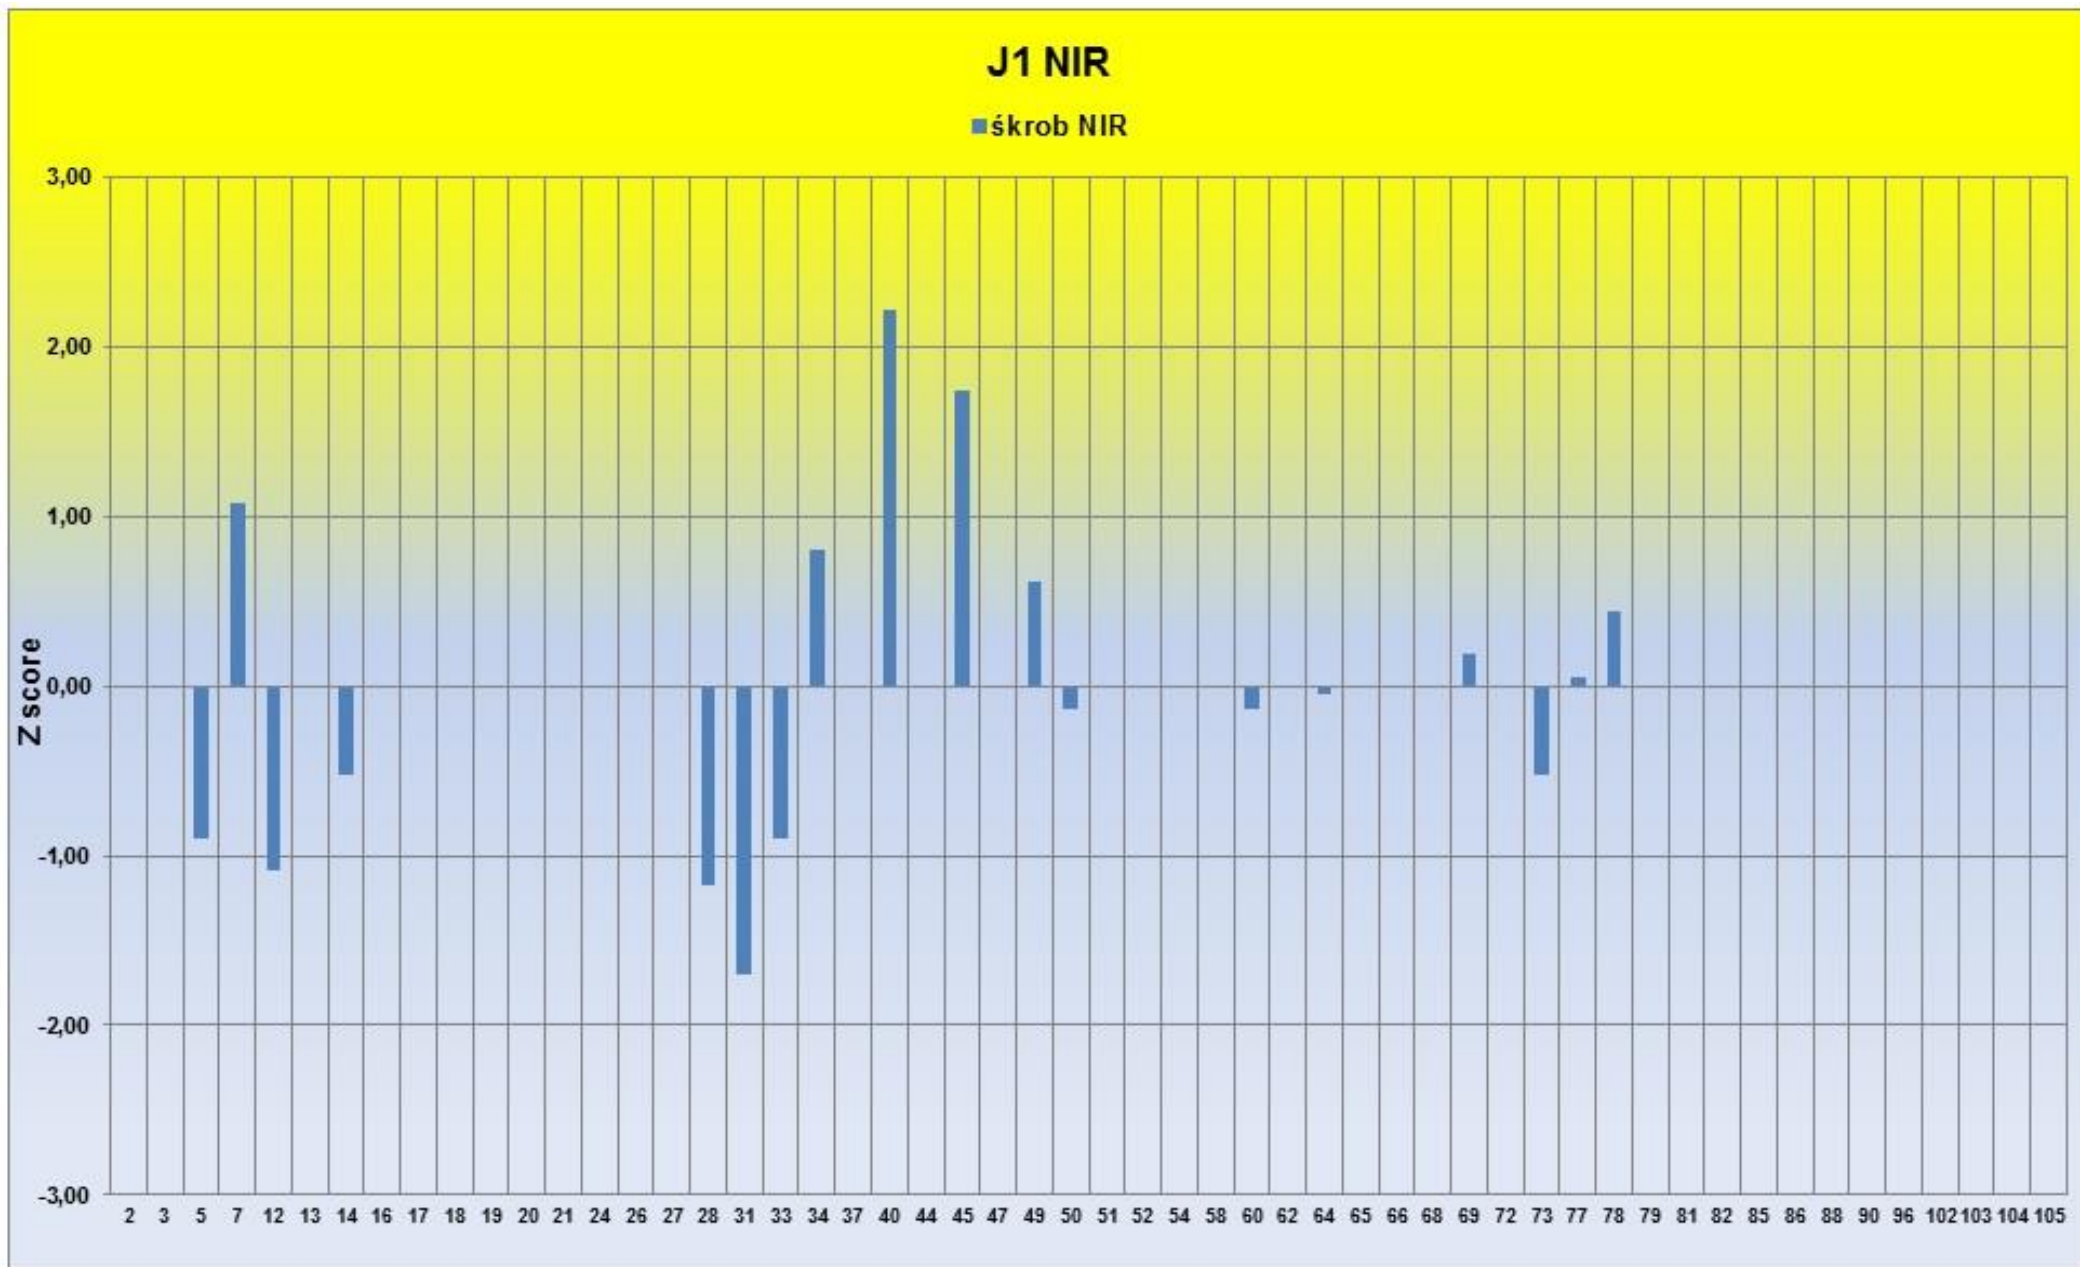

KRUHOVÝ TEST 2019-3

P1 SA

■ vlhkost SA ■ N/L v suš. SA ■ Lepek v suš. SA

P2 SA

■ vlhkost SA ■ N/L v suš. SA ■ Lepek v suš. SA

KRUHOVÝ TEST 2019-3

J2 NIR+SA

KRUHOVÝ TEST 2019-3

KRUHOVÝ TEST 2019-3