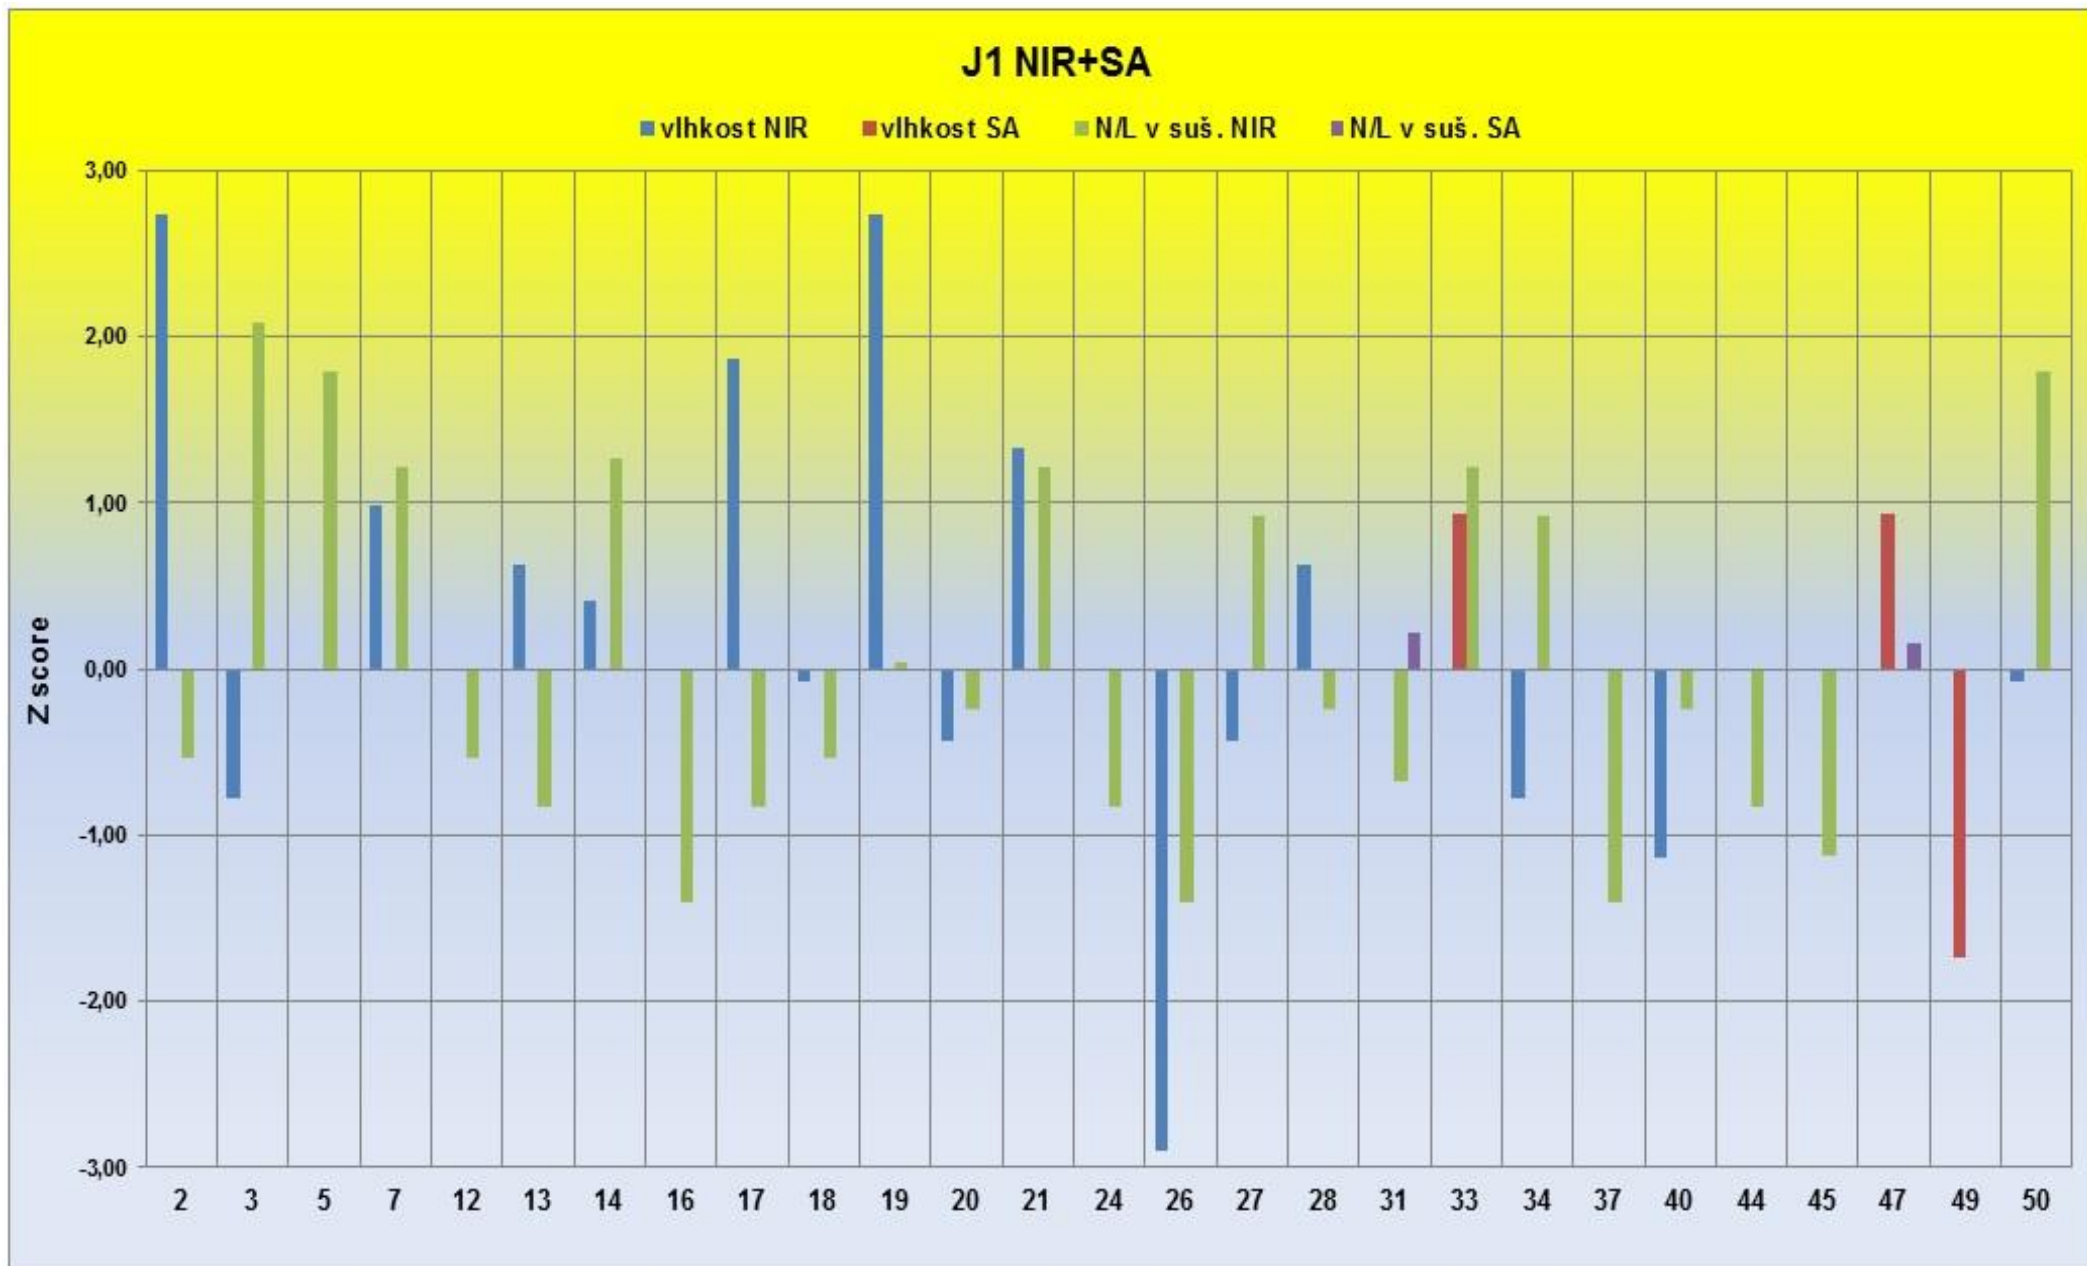

KRUHOVÝ TEST 2019-3

P1 SA

■ vlhkost SA ■ N/L v suš. SA ■ Lepek v suš. SA

P2 SA

■ vlhkost SA ■ N/L v suš. SA ■ Lepek v suš. SA

KRUHOVÝ TEST 2019-3

J2 NIR+SA

KRUHOVÝ TEST 2019-3

KRUHOVÝ TEST 2019-3