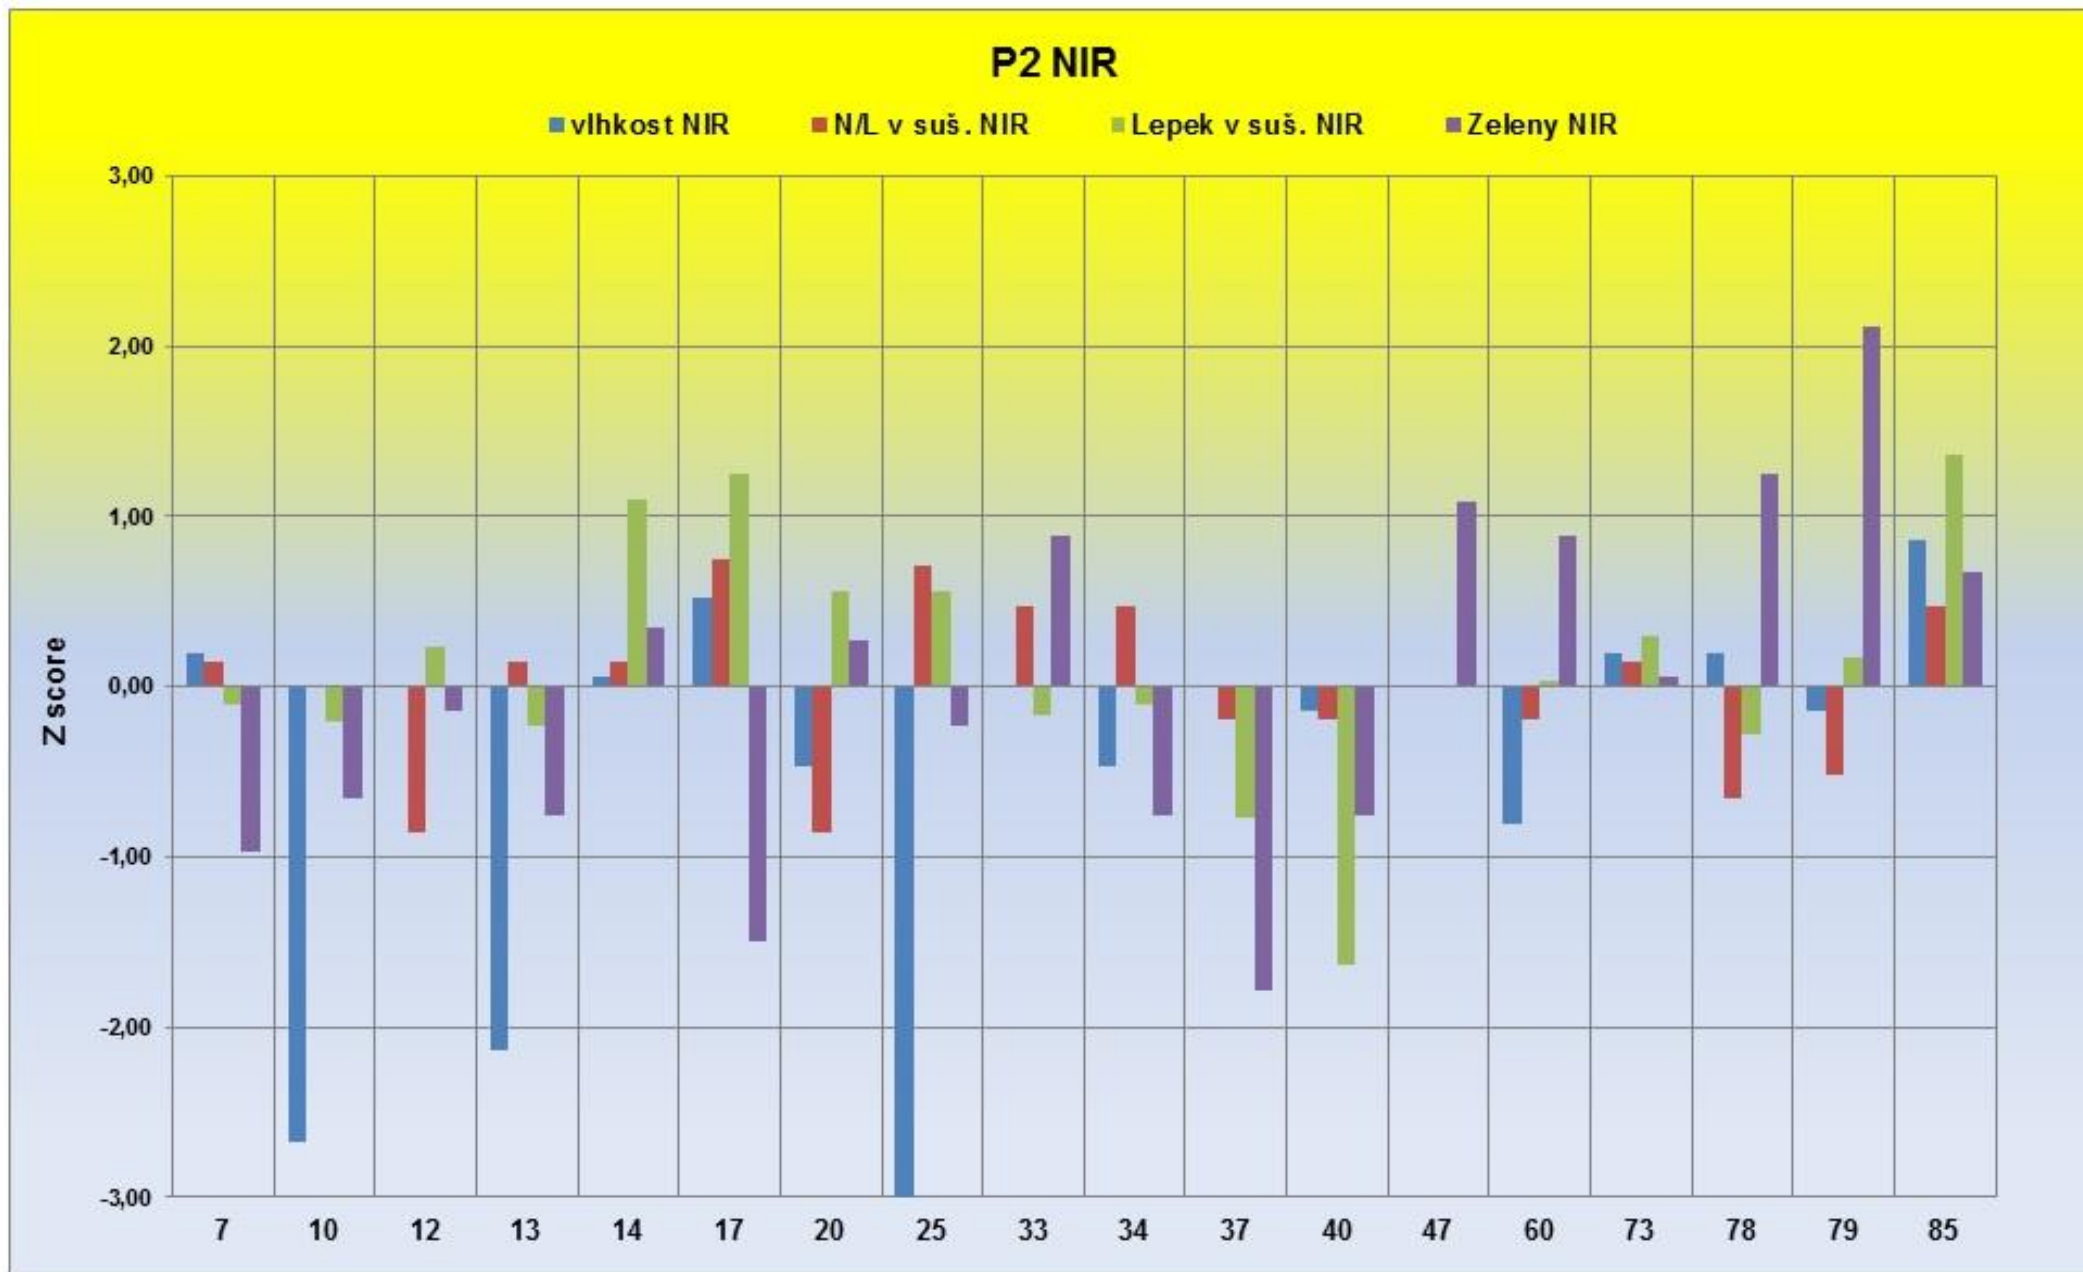

KRUHOVÝ TEST 2019-3

P1 SA

■ vlhkost SA ■ N/L v suš. SA ■ Lepek v suš. SA

P2 SA

■ vlhkost SA ■ N/L v suš. SA ■ Lepek v suš. SA

KRUHOVÝ TEST 2019-3

J2 NIR+SA

KRUHOVÝ TEST 2019-3

KRUHOVÝ TEST 2019-3