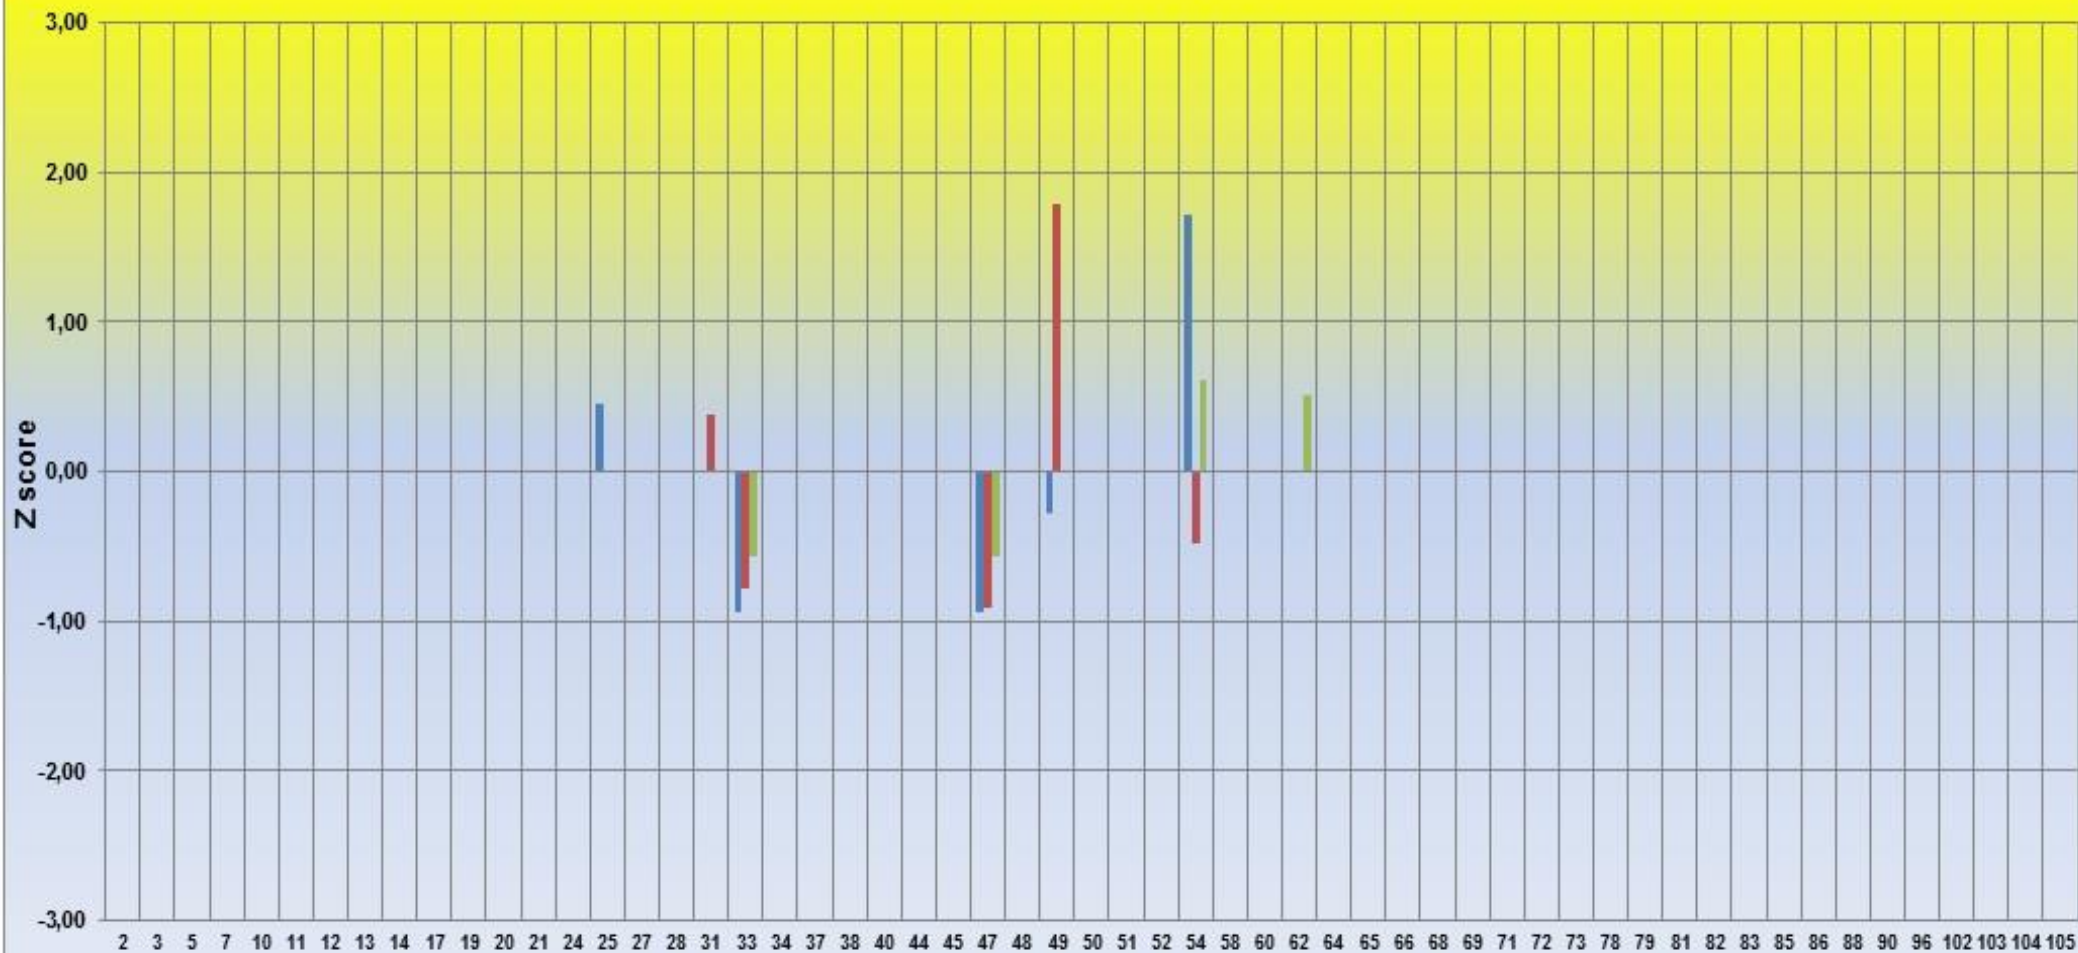

KRUHOVÝ TEST 2019-3

P1 SA

■ vlhkost SA ■ N/L v suš. SA ■ Lepek v suš. SA

P2 SA

■ vlhkost SA ■ N/L v suš. SA ■ Lepek v suš. SA

KRUHOVÝ TEST 2019-3

J2 NIR+SA

KRUHOVÝ TEST 2019-3

KRUHOVÝ TEST 2019-3