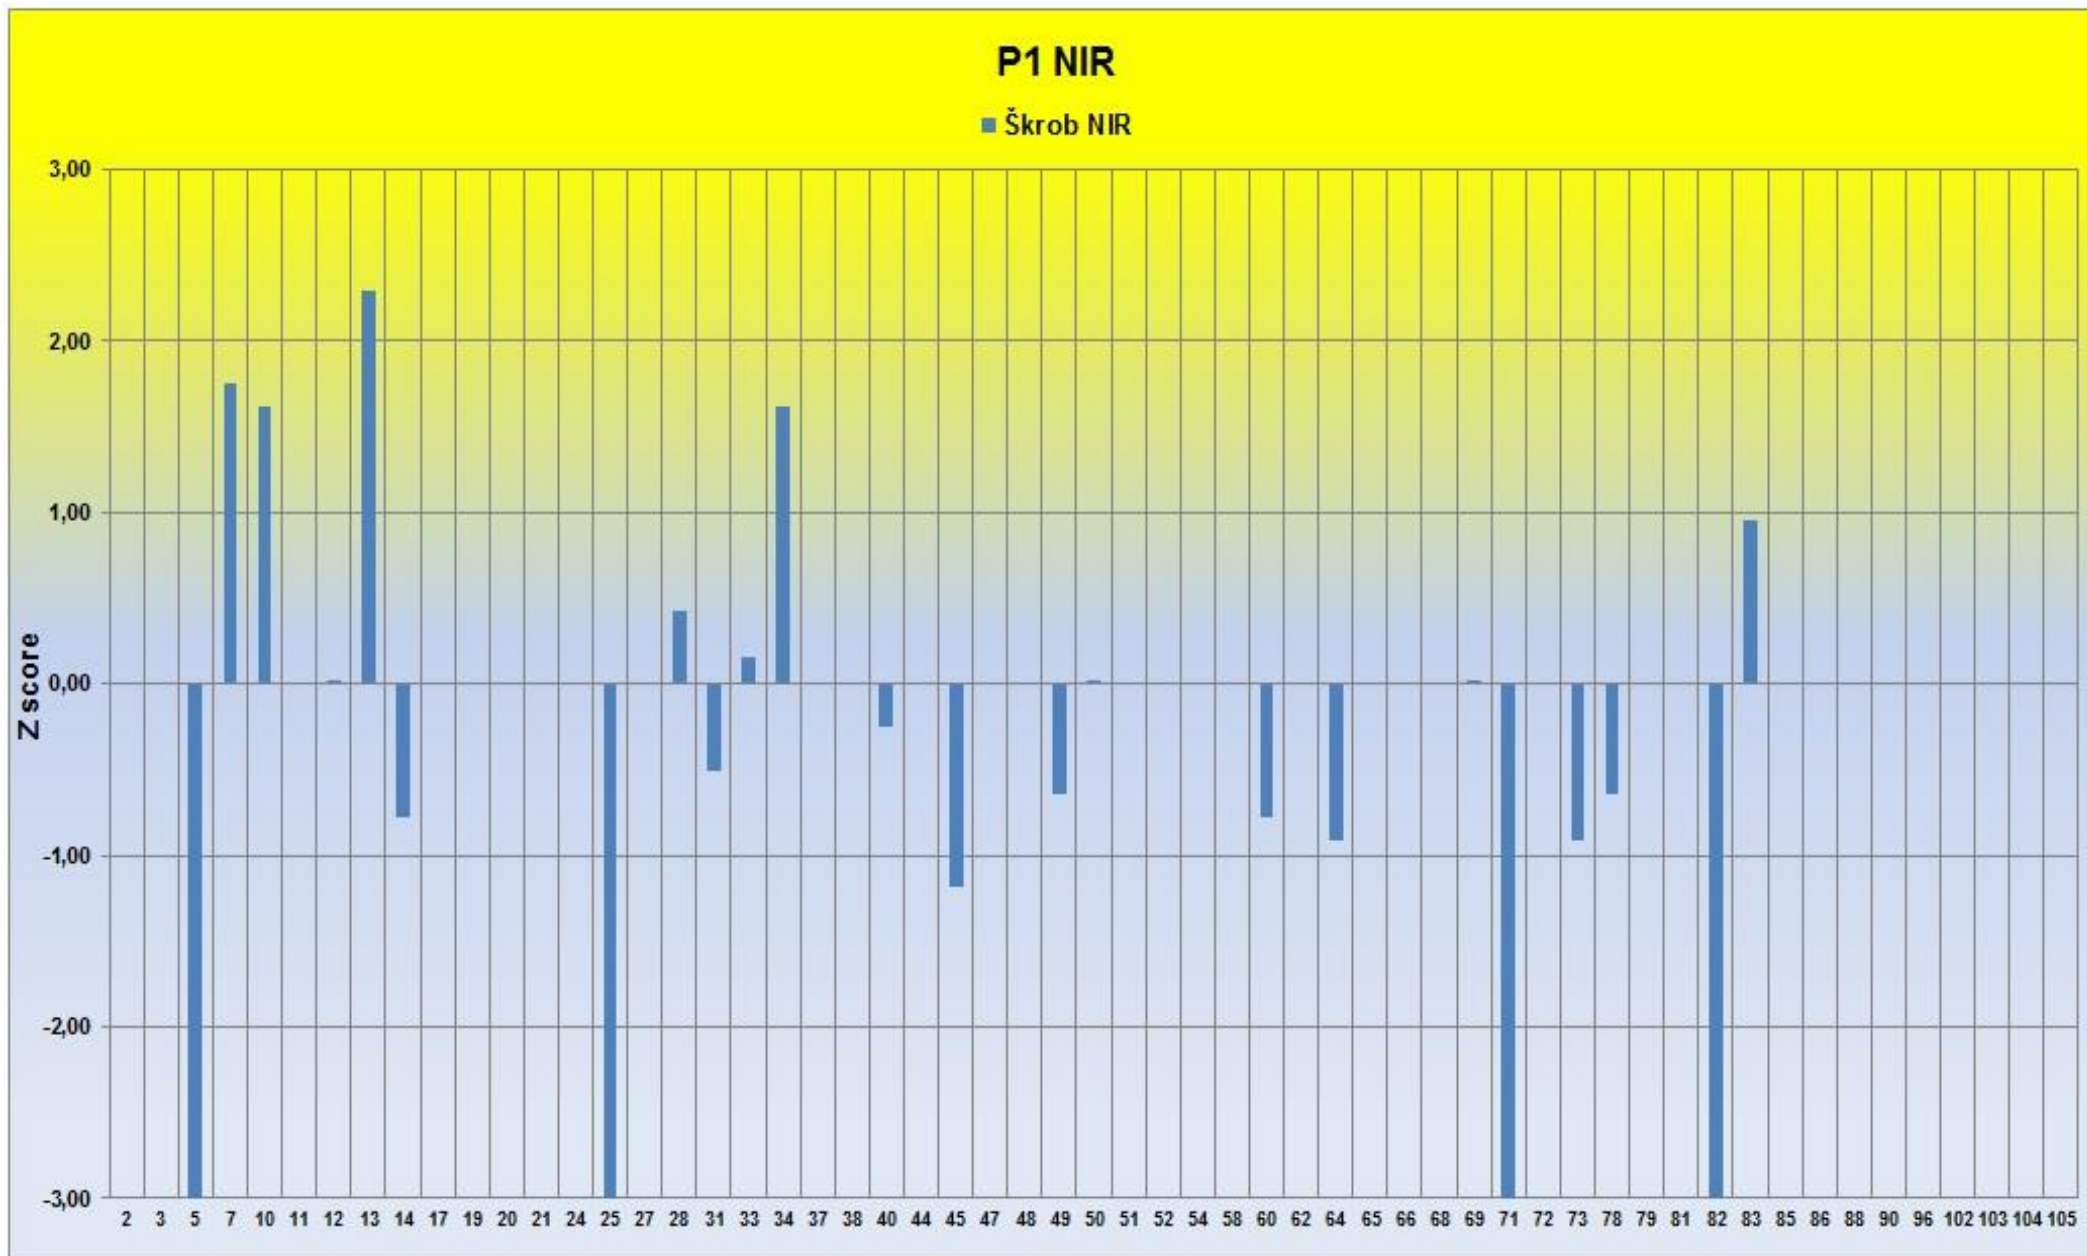

KRUHOVÝ TEST 2019-3

P1 SA

■ vlhkost SA ■ N/L v suš. SA ■ Lepek v suš. SA

P2 SA

■ vlhkost SA ■ N/L v suš. SA ■ Lepek v suš. SA

KRUHOVÝ TEST 2019-3

J2 NIR+SA

KRUHOVÝ TEST 2019-3

KRUHOVÝ TEST 2019-3