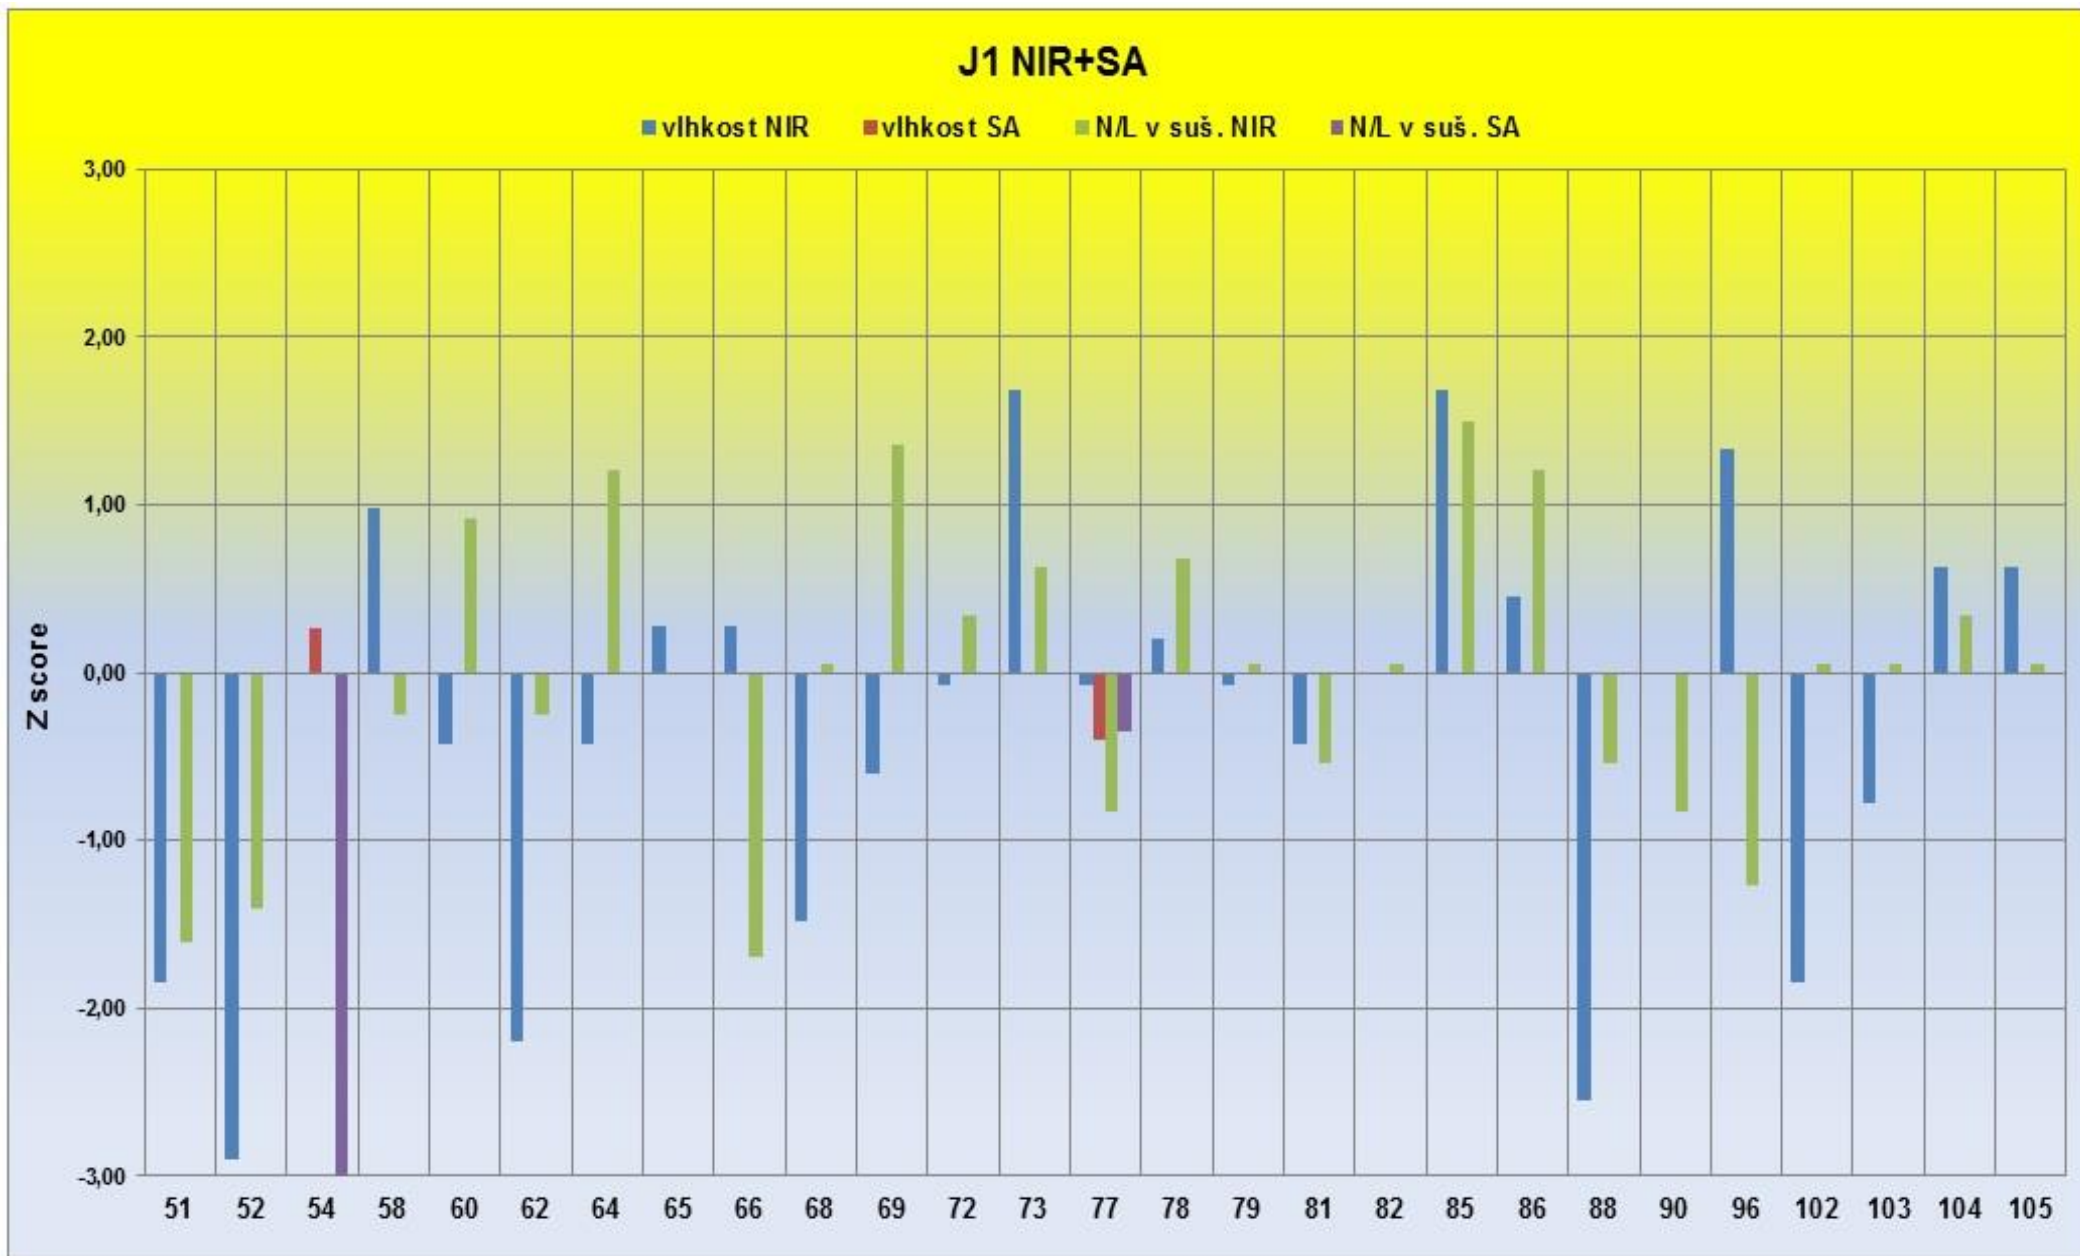

KRUHOVÝ TEST 2019-3

P1 SA

■ vlhkost SA ■ N/L v suš. SA ■ Lepek v suš. SA

P2 SA

■ vlhkost SA ■ N/L v suš. SA ■ Lepek v suš. SA

KRUHOVÝ TEST 2019-3

J2 NIR+SA

KRUHOVÝ TEST 2019-3

KRUHOVÝ TEST 2019-3