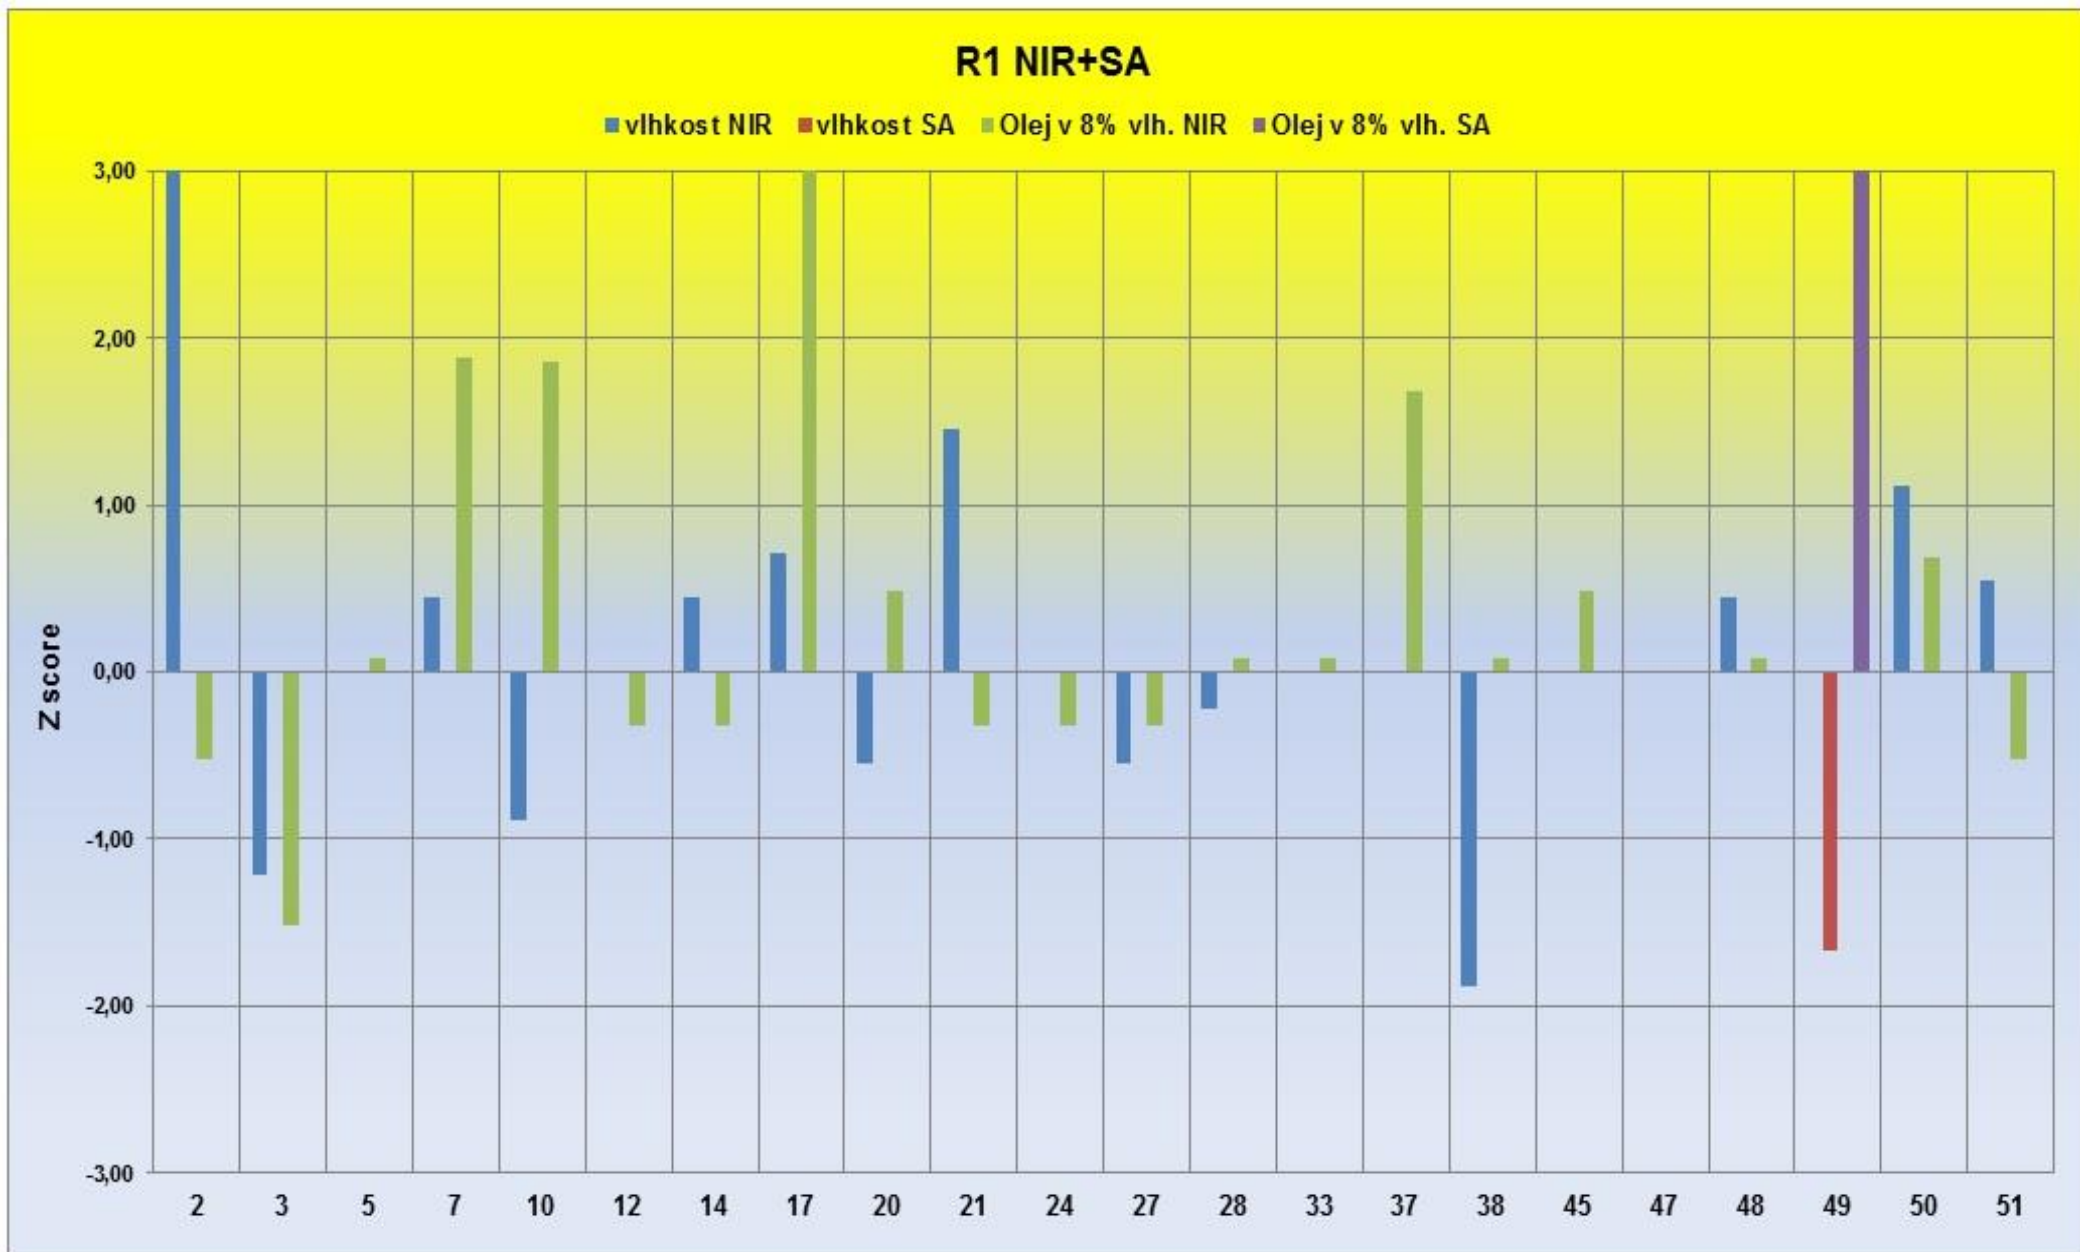

KRUHOVÝ TEST 2019-3

P1 SA

■ vlhkost SA ■ N/L v suš. SA ■ Lepek v suš. SA

P2 SA

■ vlhkost SA ■ N/L v suš. SA ■ Lepek v suš. SA

KRUHOVÝ TEST 2019-3

J2 NIR+SA

KRUHOVÝ TEST 2019-3

KRUHOVÝ TEST 2019-3