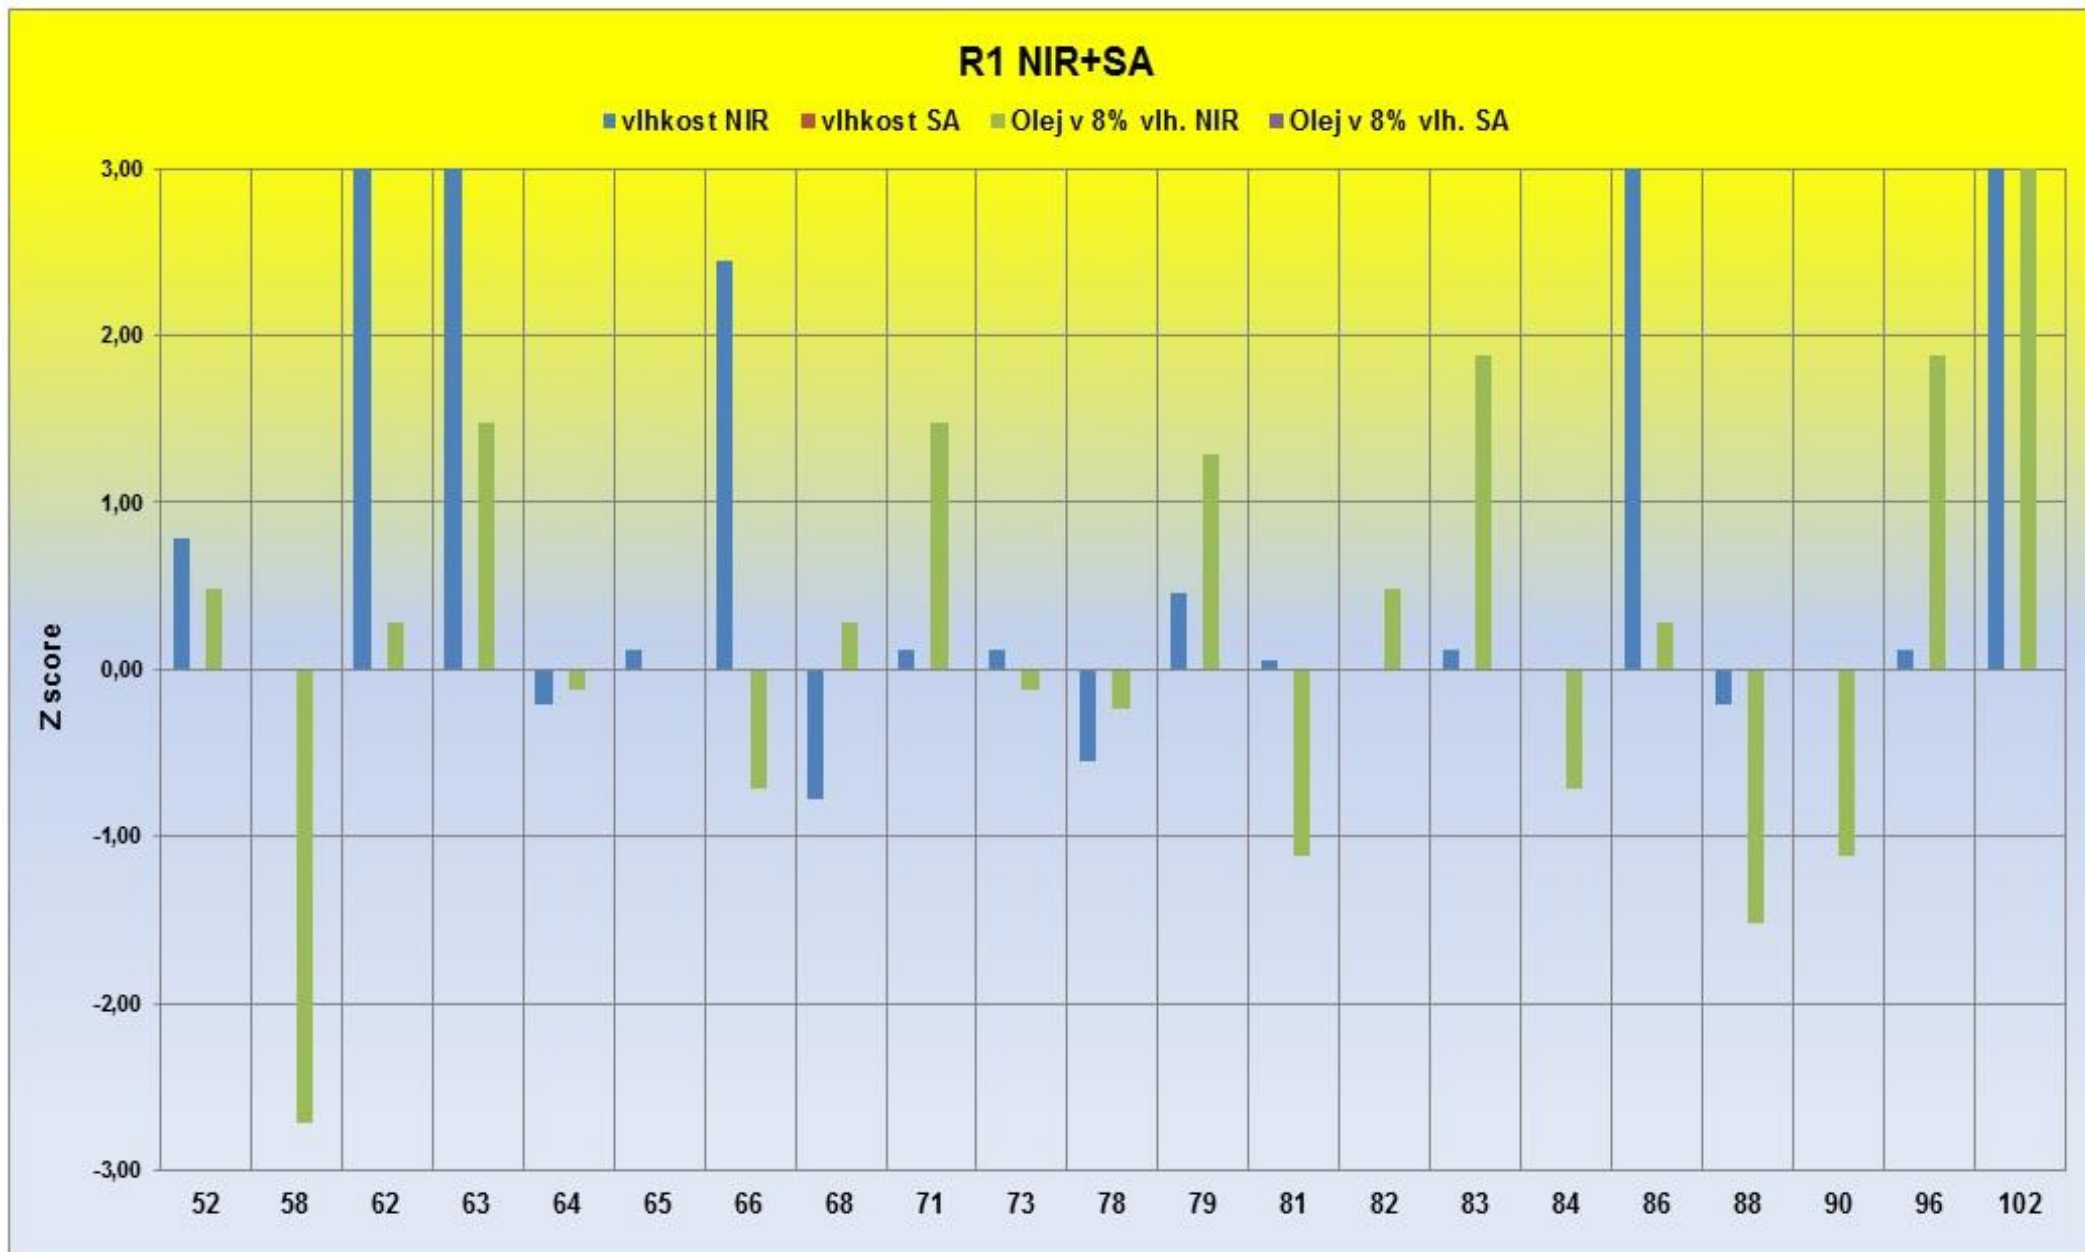

KRUHOVÝ TEST 2019-3

P1 SA

■ vlhkost SA ■ N/L v suš. SA ■ Lepek v suš. SA

P2 SA

■ vlhkost SA ■ N/L v suš. SA ■ Lepek v suš. SA

KRUHOVÝ TEST 2019-3

J2 NIR+SA

KRUHOVÝ TEST 2019-3

KRUHOVÝ TEST 2019-3