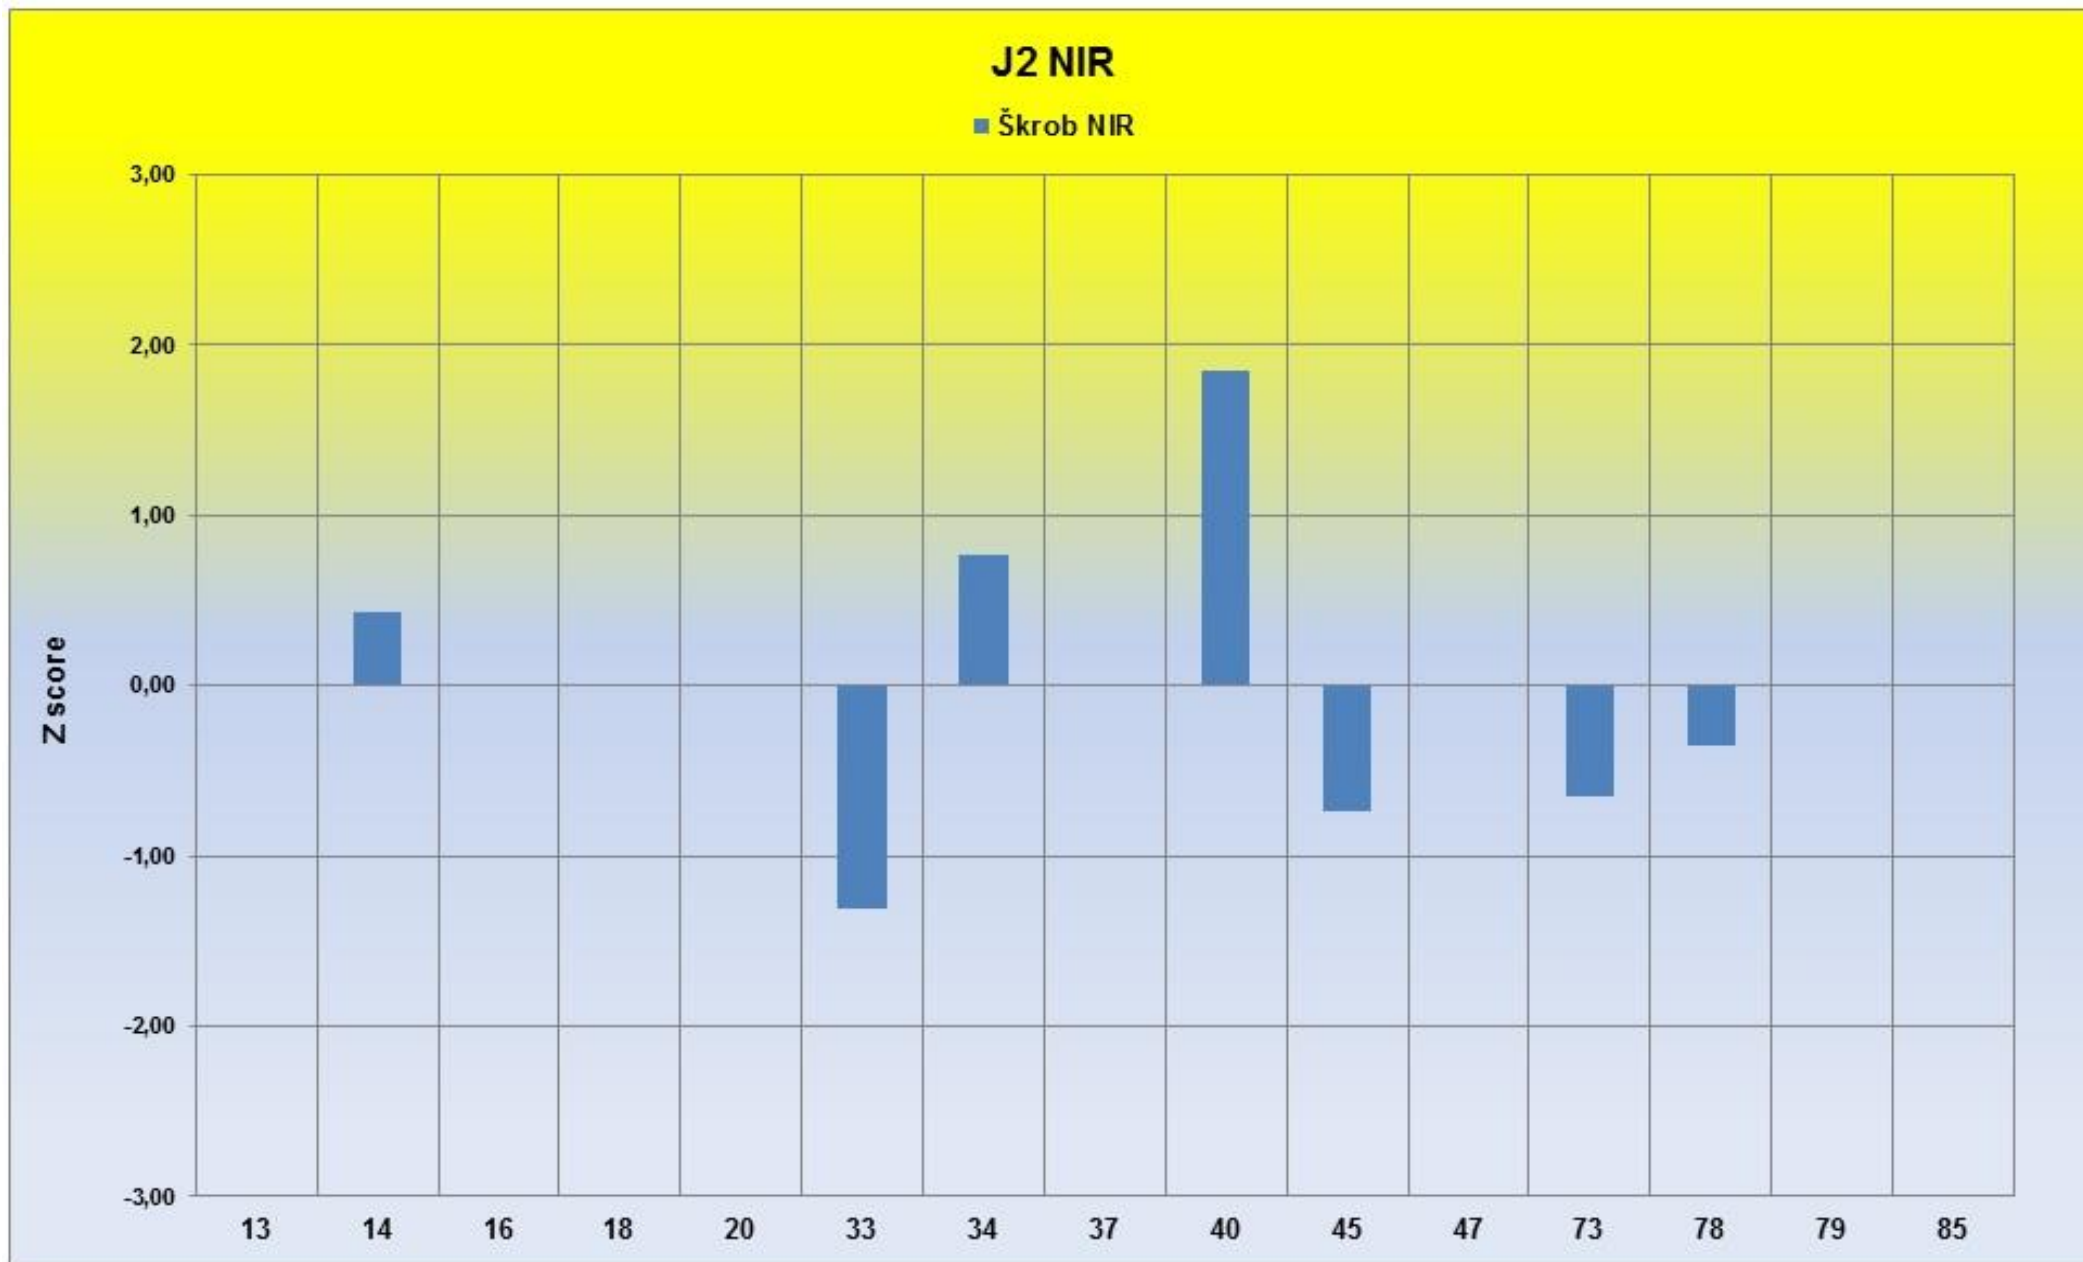

KRUHOVÝ TEST 2019-3

P1 SA

■ vlhkost SA ■ N/L v suš. SA ■ Lepek v suš. SA

P2 SA

■ vlhkost SA ■ N/L v suš. SA ■ Lepek v suš. SA

KRUHOVÝ TEST 2019-3

J2 NIR+SA

KRUHOVÝ TEST 2019-3

KRUHOVÝ TEST 2019-3