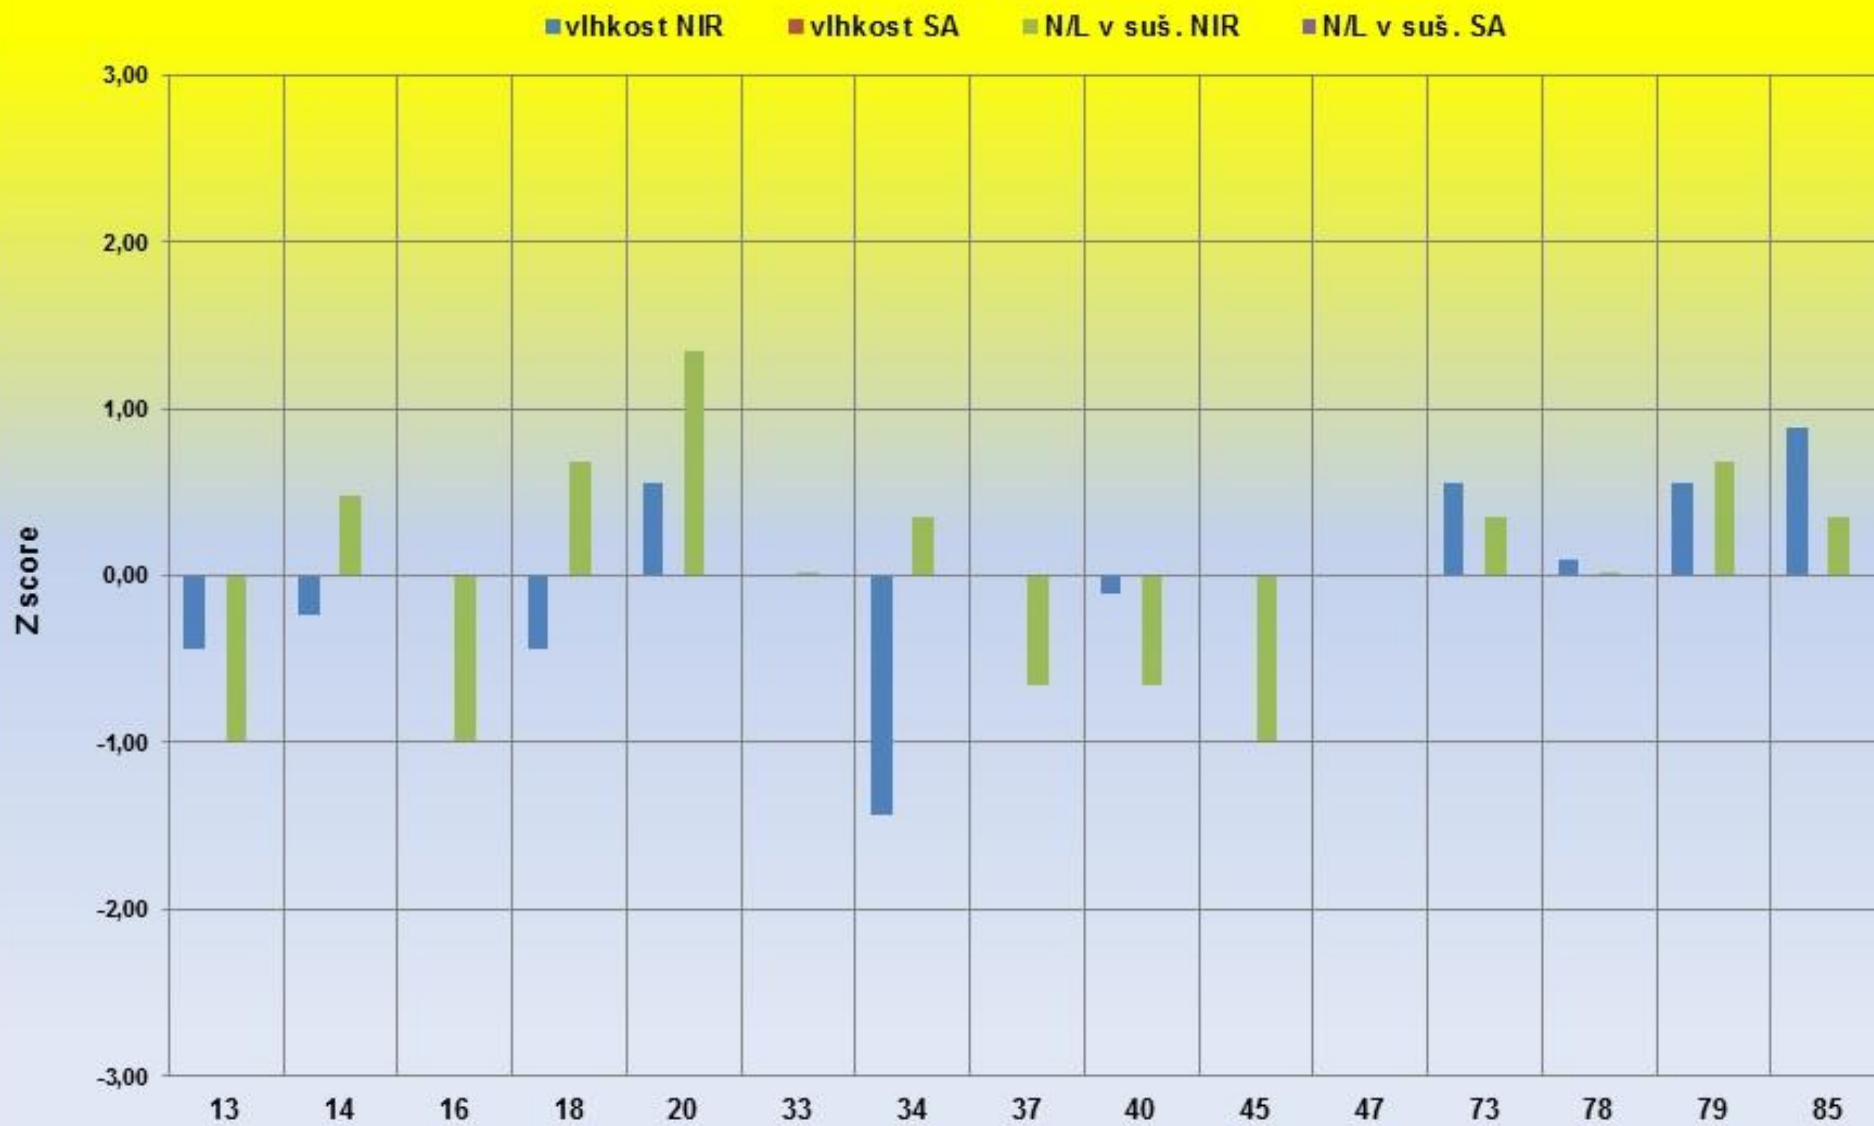

KRUHOVÝ TEST 2019-3

P1 SA

■ vlhkost SA ■ N/L v suš. SA ■ Lepek v suš. SA

P2 SA

■ vlhkost SA ■ N/L v suš. SA ■ Lepek v suš. SA

KRUHOVÝ TEST 2019-3

J2 NIR+SA

KRUHOVÝ TEST 2019-3

KRUHOVÝ TEST 2019-3